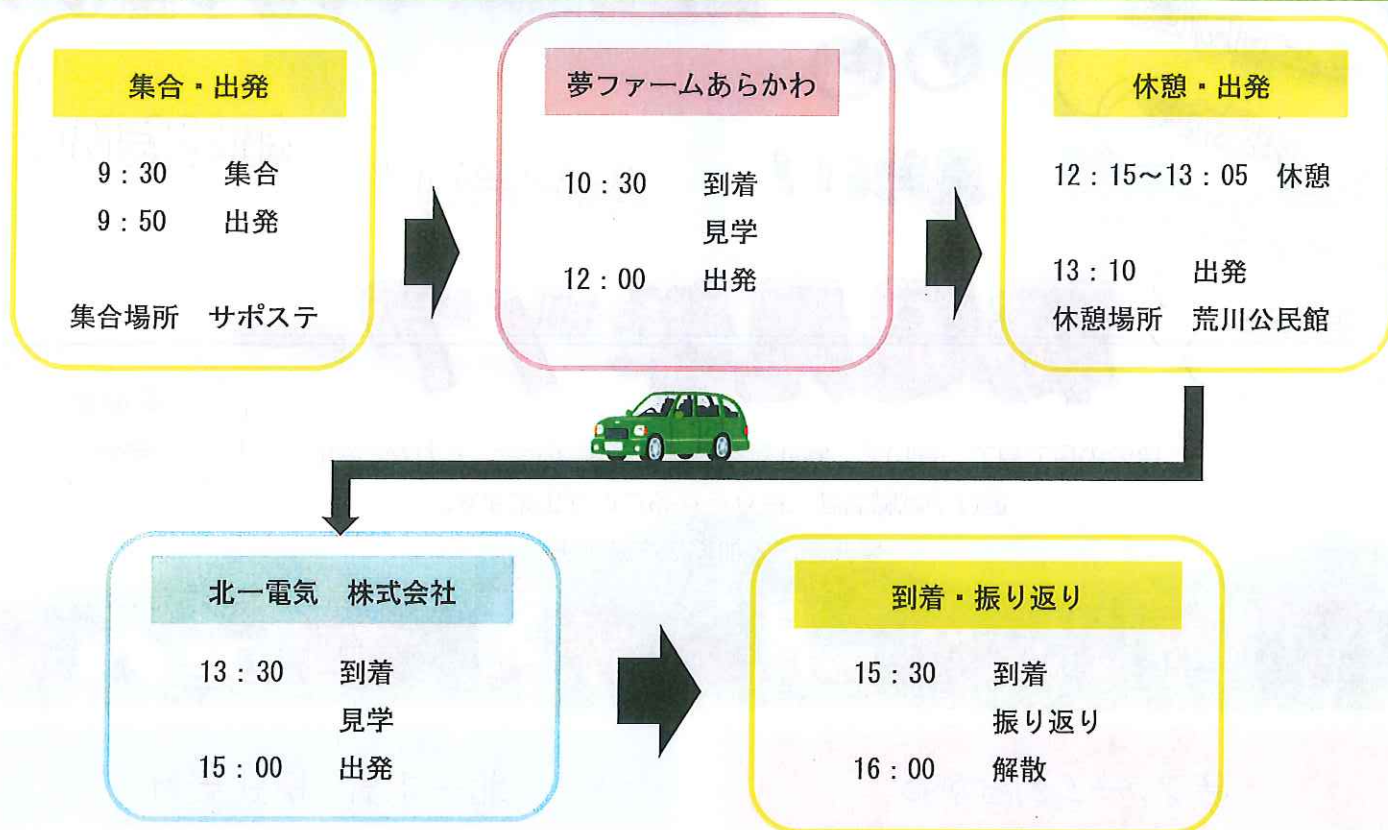

村上市内企業
の魅力を

のめ
見たい!

聞きたい!

知りたい!

定員9名

職場見学ツアー

参加費
無料

自分の目で見て、聞いて、雰囲気を体感する事ができ、これからの仕事
選びや就職活動に役立たせることができます。

是非、ご参加ください!!

夢ファームあらかわ

住所 村上市長政 605-1
業種 農業

新潟コシヒカリ三大ブランドの一角『岩船産コシヒカリ』や切り餅加工、新潟ブランド『越後姫』を生産している村上市の農業法人です。
見学では、苺ハウスを中心にを見せていただき、一年間の仕事の流れをお聞きする事ができます。

北一電気 株式会社

住所 村上市松沢 40-8
業種 製造業

車のスピードメーター部のプリント基板やランプなどに信号を送るワイヤーハーネスの製造をしている会社です。
見学では、機械でライン化されている現場の様子や手作業での製造現場の様子を見ることが出来ます。

お申し込み/詳しくは、裏面をご確認のうえ電話にてお申し込みください。

タイムスケジュール

持ち物・服装

- ボールペン、メモ帳（見学先の都合により鉛筆、シャープペン、消しゴムは使用しないで下さい。）
- 昼食
- 清潔感のある服装（防塵服を着る為、ズボンの着用をお願いします。）
- 髪の毛が長い方は、束ねてください。

参加希望の方へ

- ・対象者は、15歳から39歳までの仕事をされておらず、学生ではない方となります。
- ・集合場所は、下越地域若者サポートステーション村上常設サテライトです。（下記参照）
- ・見学先は、10人乗りのワンボックスカーで移動します。
- ・昼食は、各自でお持ちください。休憩室を設けてありますので、ご利用ください。
- ・お申し込みは、サポステ内の申込み用紙か電話にてお申し込みください。
- ・電話でお申し込みの際は、氏名/年齢/住所/電話番号をお伝えください。
- ・万が一、当日欠席の場合は、9時15分までにサポステまでご連絡ください。
- ・その他ご不明な点は、下記までお問い合わせください。